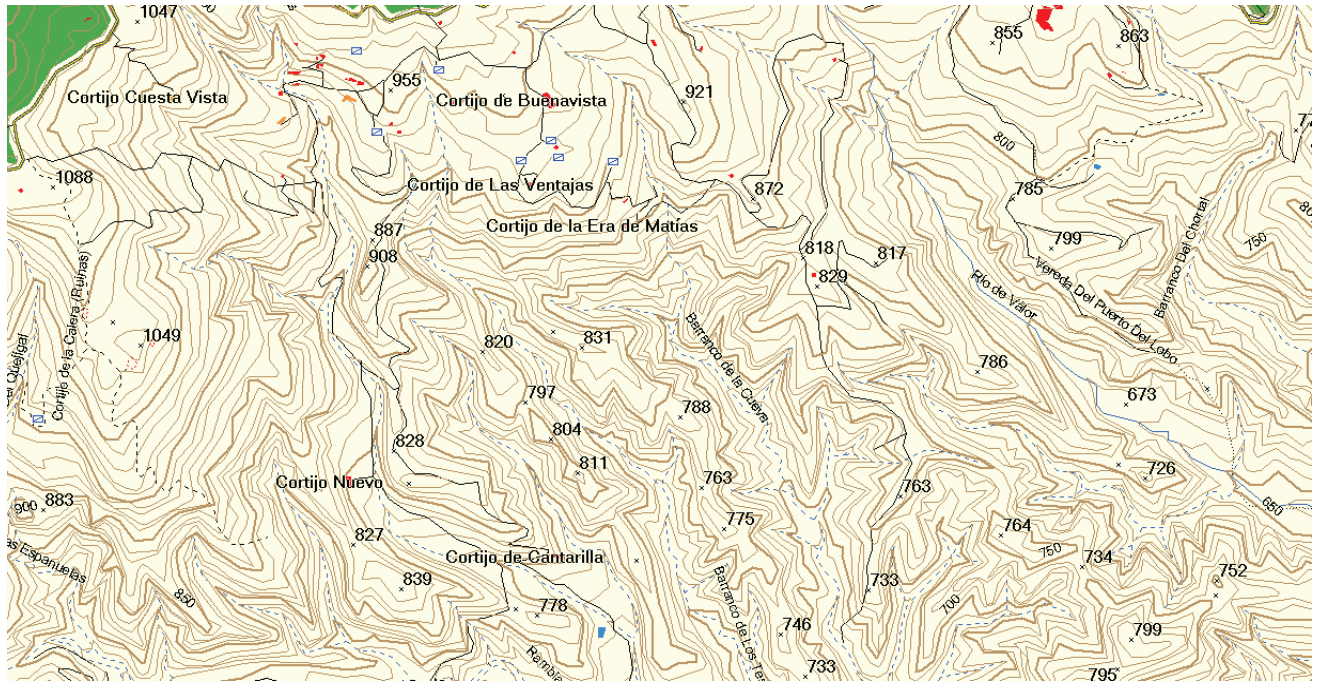

ESPECIFICIDAD:

Media

ESTADO DE CONSERVACIÓN:

Bueno

RESTRICCIONES:

0

UBICACIÓN: Era de las Brujas, al Sureste de Válor.

PLANO DE SITUACIÓN: 0